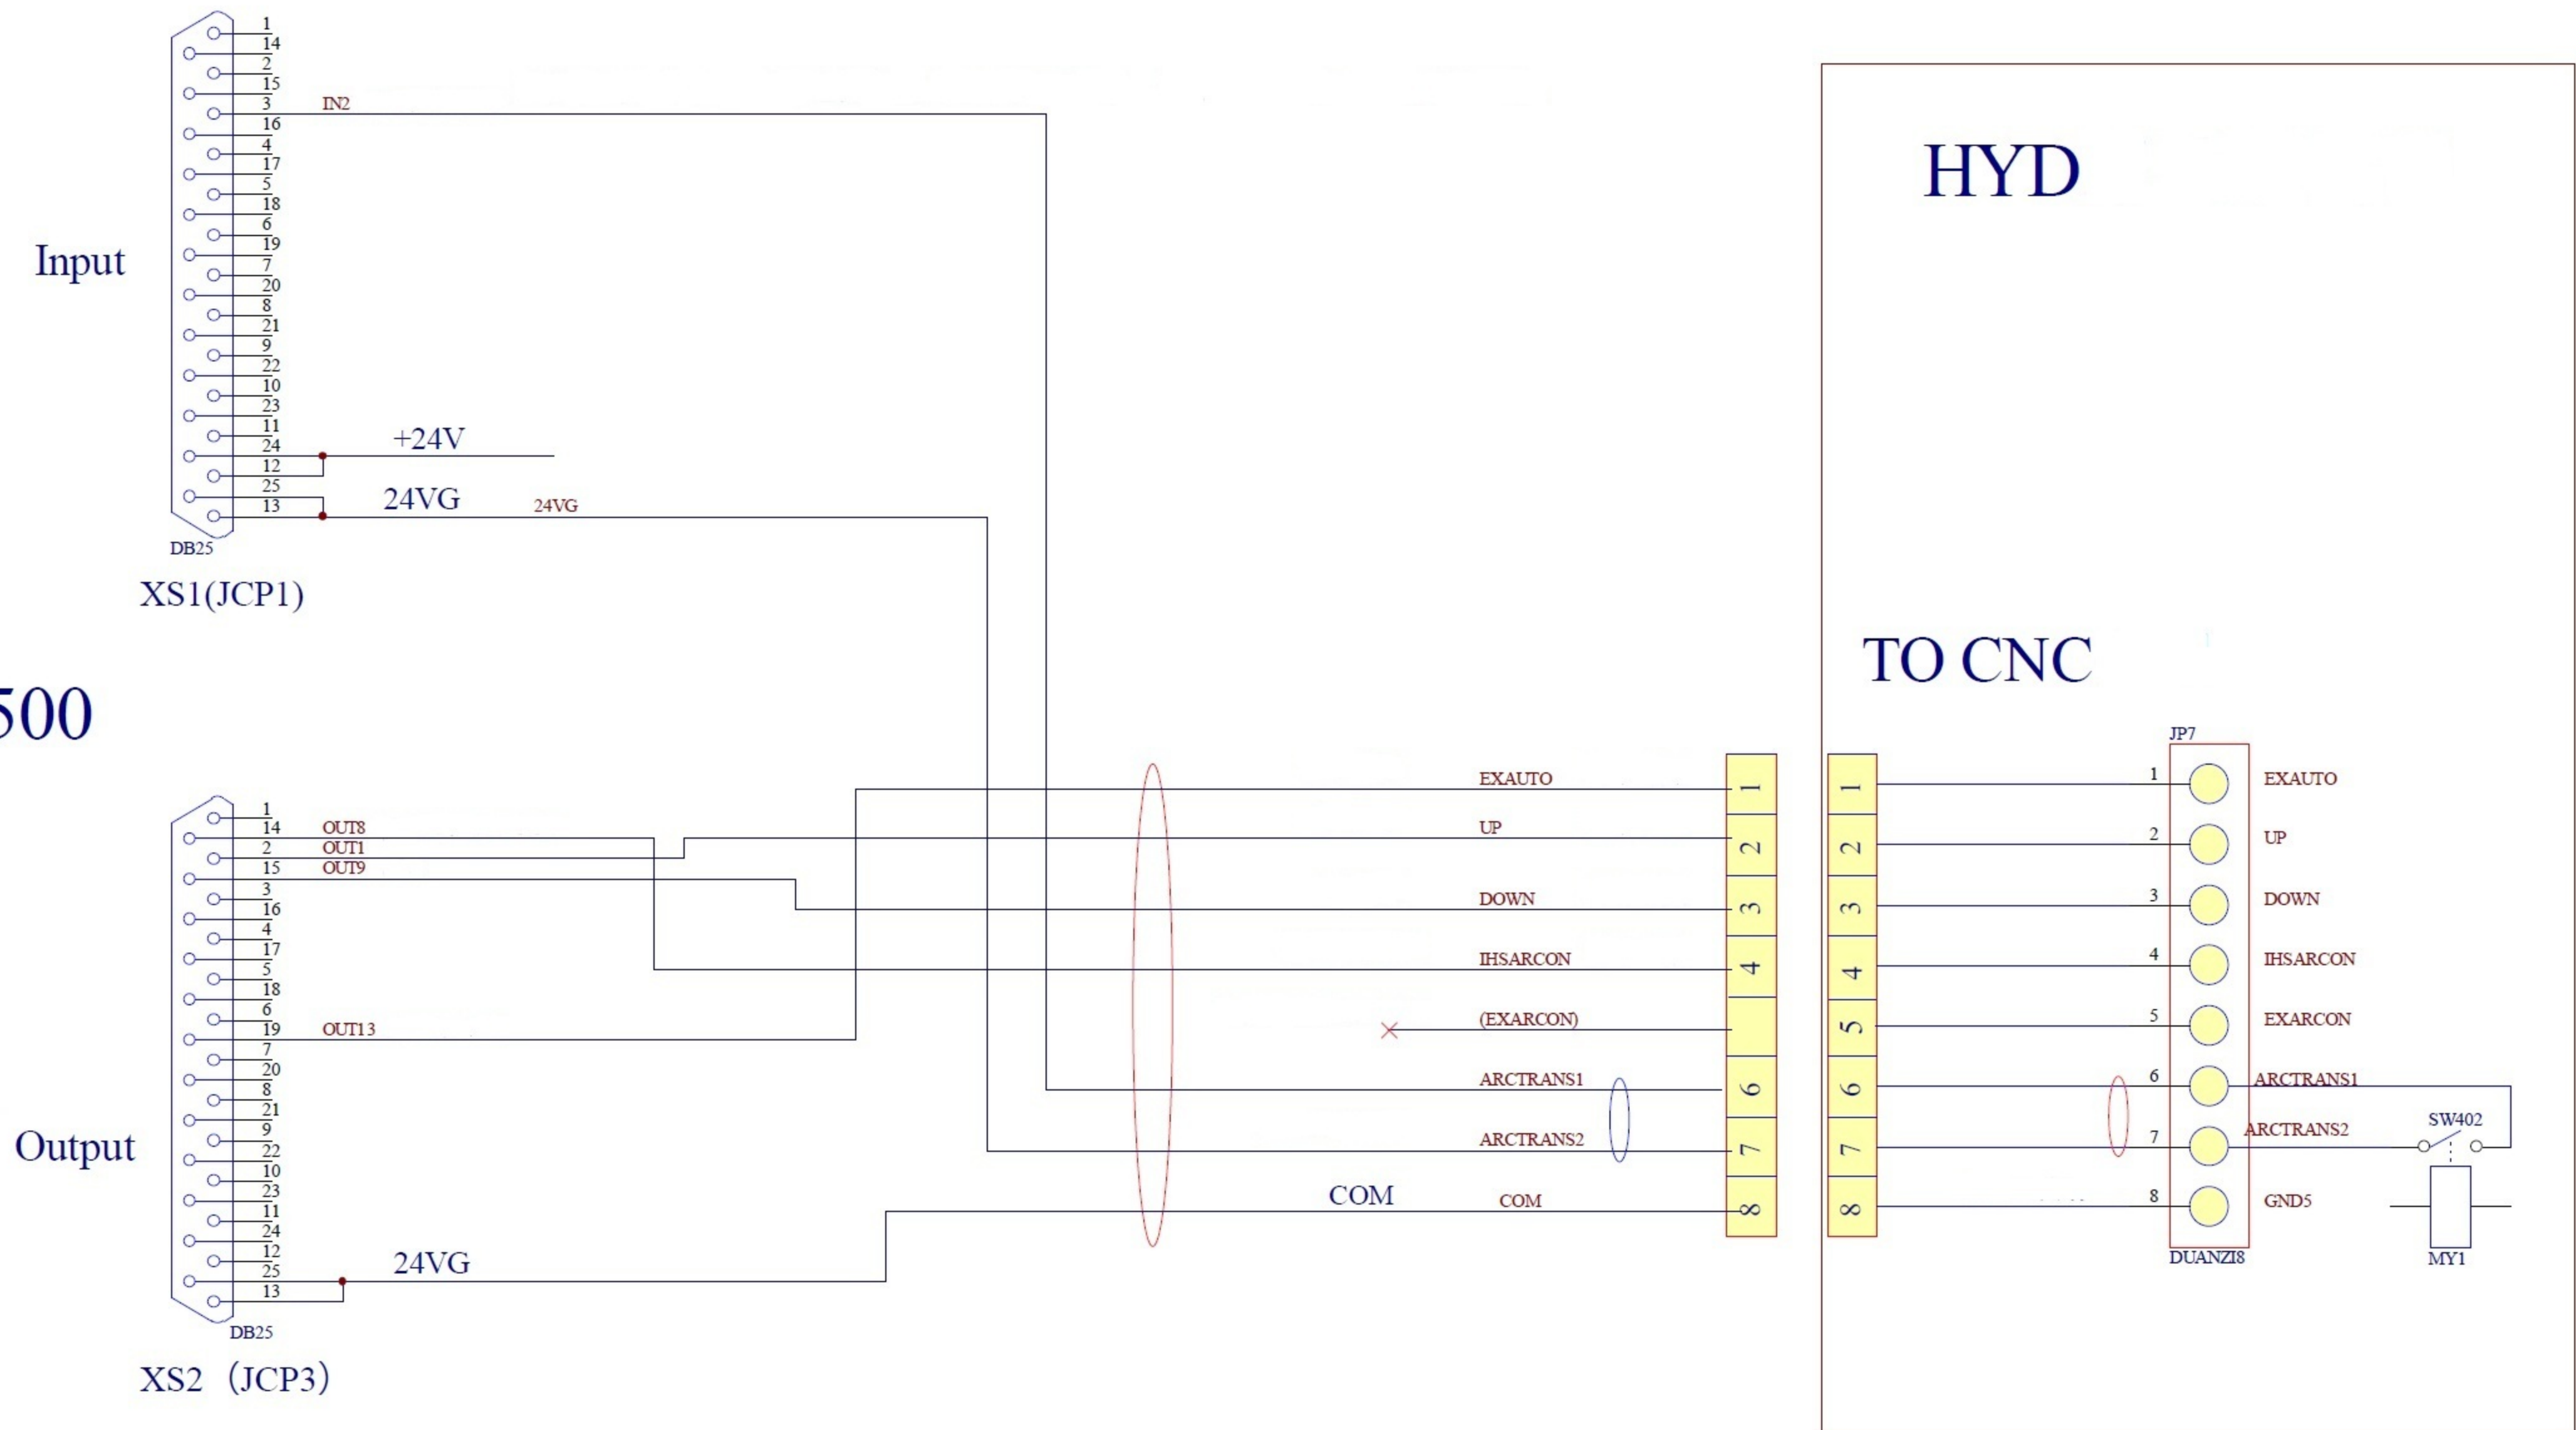

HC6500

HC6500 IO

CNC MACHINE

NEXTGEN PLASMA PVT. LTD.
2A, C. I. T. SCHEME NO.: XXXV
KOLKATA - 700017.

680029AB

26

HYD CNC